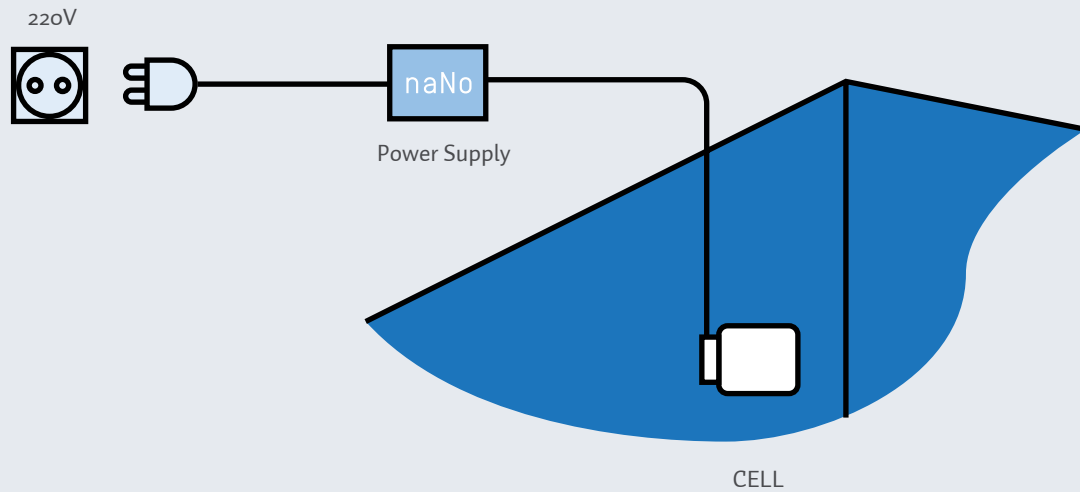

Clorador salino nano

Salt water chlorinator nano

Plug&Play

5.000Hours

Low Consumption

Clorador salino para piscinas de pequeño volumen tipo desmontables, madera etc.. de fácil instalación y funcionamiento

Salt water chlorinator for small swimming pool, specially designed for above ground and wooden pools. Easy to install and manipulate

	naNo	
Tensión de alimentación	230Vac – 50Hz / 60Hz	Power supply
Corriente máxima de la célula	3A	Max cell current
Potencia máxima	60W	Max power
Tensión máxima de la célula	18.5Vcc	Max cell voltage
Autolimpiable	✓	Self-cleaning
Índice de protección	IP67 equipo device / IP68 célula cell	Protection Index
Longitud cable célula	10m	Cell cable length

Medidas

Equipo	130 x 80 x 50mm 1Kg
Célula	156 x 104 x 50mm 0,4Kg

Overall dimensions

Device
Cell