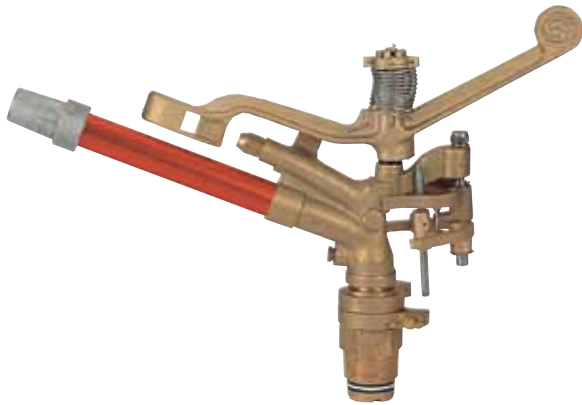

Magnum 21

MAGNUM 21 FC

Aspersores supra arbóreo

Aspersor gigante para todo propósito de círculo parcial o completo.

Rosca macho de 1 1/4"

Magnum 21 Tabla de rendimiento

Diametro Boquillas (mm)	P (bar)	Q (m ³ /h)	D (m)
9.0x6.5x3.2	4.0	9.80	51
	5.0	10.90	53
	6.0	12.00	54
	7.0	12.80	55
11.0x6.5x3.2*	4.0	12.70	54
	5.0	14.00	58
	6.0	15.40	67
	7.0	16.80	68
12.0x6.5x3.2	4.0	13.20	57
	5.0	14.90	62
	6.0	16.50	68
	7.0	18.00	70
13.0x6.5x3.2	4.0	14.90	60
	5.0	17.90	65
	6.0	19.00	69
	7.0	20.30	71
14.5x6.5x3.2	4.0	17.00	62
	5.0	19.10	65
	6.0	20.80	70
	7.0	22.30	72
15.0x6.5x3.2	4.0	19.30	65
	5.0	21.50	69
	6.0	23.60	73
	7.0	24.80	76

* Boquilla standard

Aplicaciones: campos y plantaciones de gran extensión (café y té)

- Excelente distribución de agua con espaciamiento de hasta 40 m
- Mecanismo de círculo parcial o completo fácil de incorporar para ahorro de mano de obra y sencillo mantenimiento
- Bajo ángulo de riego (21°) para un riego eficiente bajo todo tipo de condiciones de viento
- Alcance extra y alta uniformidad de distribución mediante su exclusivo diseño de boquillas triples superpuestas