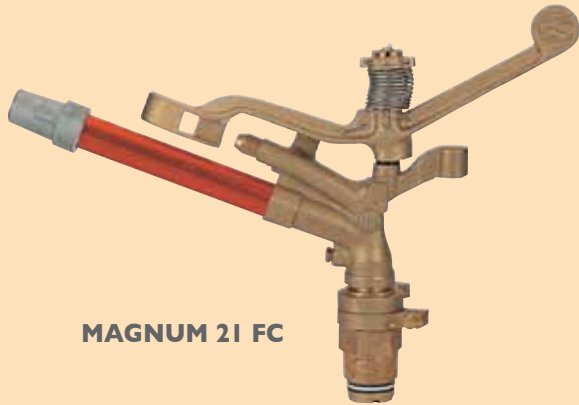

Magnum 21

MAGNUM 21 FC

Aspersores supra arbóreo

Aspersor gigante para todo propósito de círculo parcial o completo.

Rosca macho de 1 1/4"

Magnum 21 Tabla de rendimiento

Diametro Boquillas (mm)	P (bar)	Q (m ³ /h)	D (m)
9.0x6.5x3.2	4.0	9.80	51
	5.0	10.90	53
	6.0	12.00	54
	7.0	12.80	55
11.0x6.5x3.2*	4.0	12.70	54
	5.0	14.00	58
	6.0	15.40	67
	7.0	16.80	68
12.0x6.5x3.2	4.0	13.20	57
	5.0	14.90	62
	6.0	16.50	68
	7.0	18.00	70
13.0x6.5x3.2	4.0	14.90	60
	5.0	17.90	65
	6.0	19.00	69
	7.0	20.30	71
14.5x6.5x3.2	4.0	17.00	62
	5.0	19.10	65
	6.0	20.80	70
	7.0	22.30	72
15.0x6.5x3.2	4.0	19.30	65
	5.0	21.50	69
	6.0	23.60	73
	7.0	24.80	76

* Boquilla standard

Aplicaciones: campos y plantaciones de gran extensión (café y té)

- Excelente distribución de agua con espaciamiento de hasta 40 m
- Mecanismo de círculo parcial o completo fácil de incorporar para ahorro de mano de obra y sencillo mantenimiento
- Bajo ángulo de riego (21°) para un riego eficiente bajo todo tipo de condiciones de viento
- Alcance extra y alta uniformidad de distribución mediante su exclusivo diseño de boquillas triples superpuestas